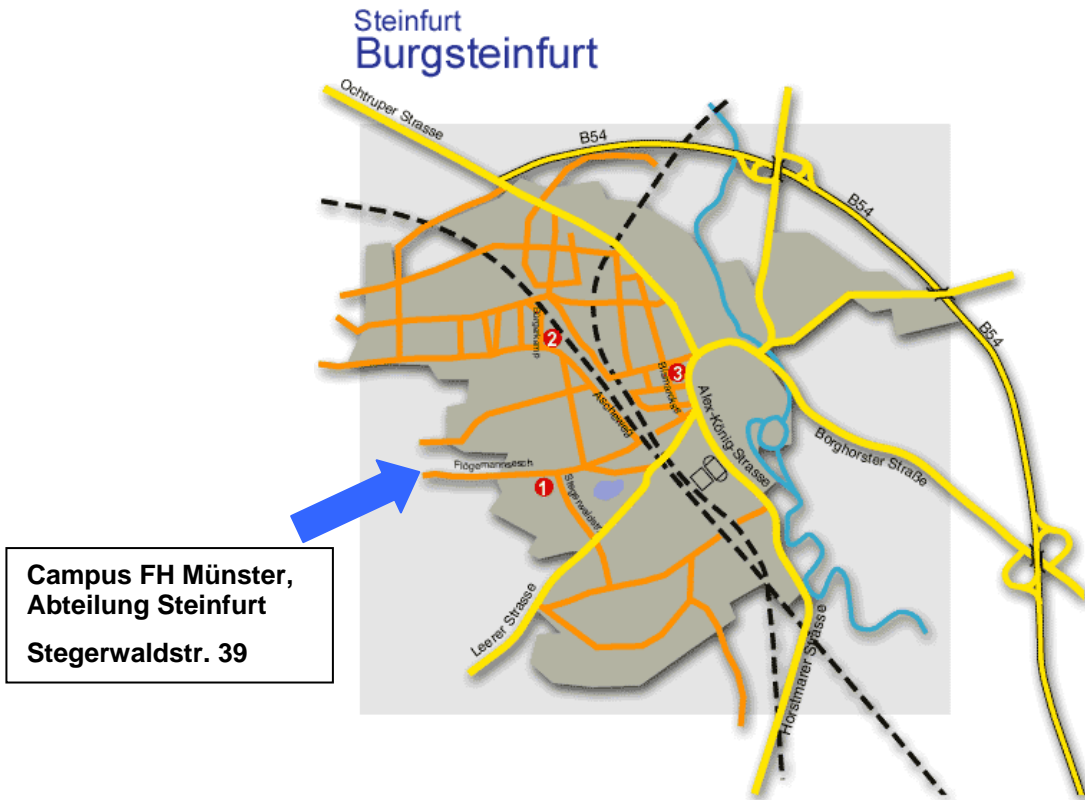

Wegbeschreibung

Mit dem PKW: vor Ort bitte der Beschilderung GRIPS folgen

aus Richtung Münster A1:

Abfahrt Münster Nord auf die B54 in Richtung Steinfurt bis zur Ausfahrt Steinfurt-Burgsteinfurt, weiter auf der L510 Richtung Burgsteinfurt. In Burgsteinfurt der L510 Richtung Leer folgen und an der 5. Ampel rechts in die Leerer Straße (K76) einbiegen. Nach ca. 1km rechts in die Stegerwaldstraße einbiegen. Den Campus erreichen Sie nach ca. 300 m auf der linken Seite.

aus Richtung Rheine A30:

Abfahrt Rheine Nord auf die B70 Richtung Neuenkirchen. Hinter Neuenkirchen weiter auf der L499 Richtung Burgsteinfurt. Burgsteinfurt an der 2. Ampel rechts in die L510 einbiegen, Richtung Leer. An der 3. Ampel rechts Richtung Leer abbiegen. Nach ca. 1km rechts in die Stegerwaldstraße einbiegen. Den Campus erreichen Sie nach ca. 300 m auf der linken Seite.

Mit der Bahn:

Ab Münster Hbf mit der Regionalbahn Richtung Gronau bis Bahnhof Steinfurt-Burgsteinfurt. Abfahrtszeiten 9 Minuten nach jeder vollen Stunde. 10 Min. Gehzeit sind noch einzuplanen.